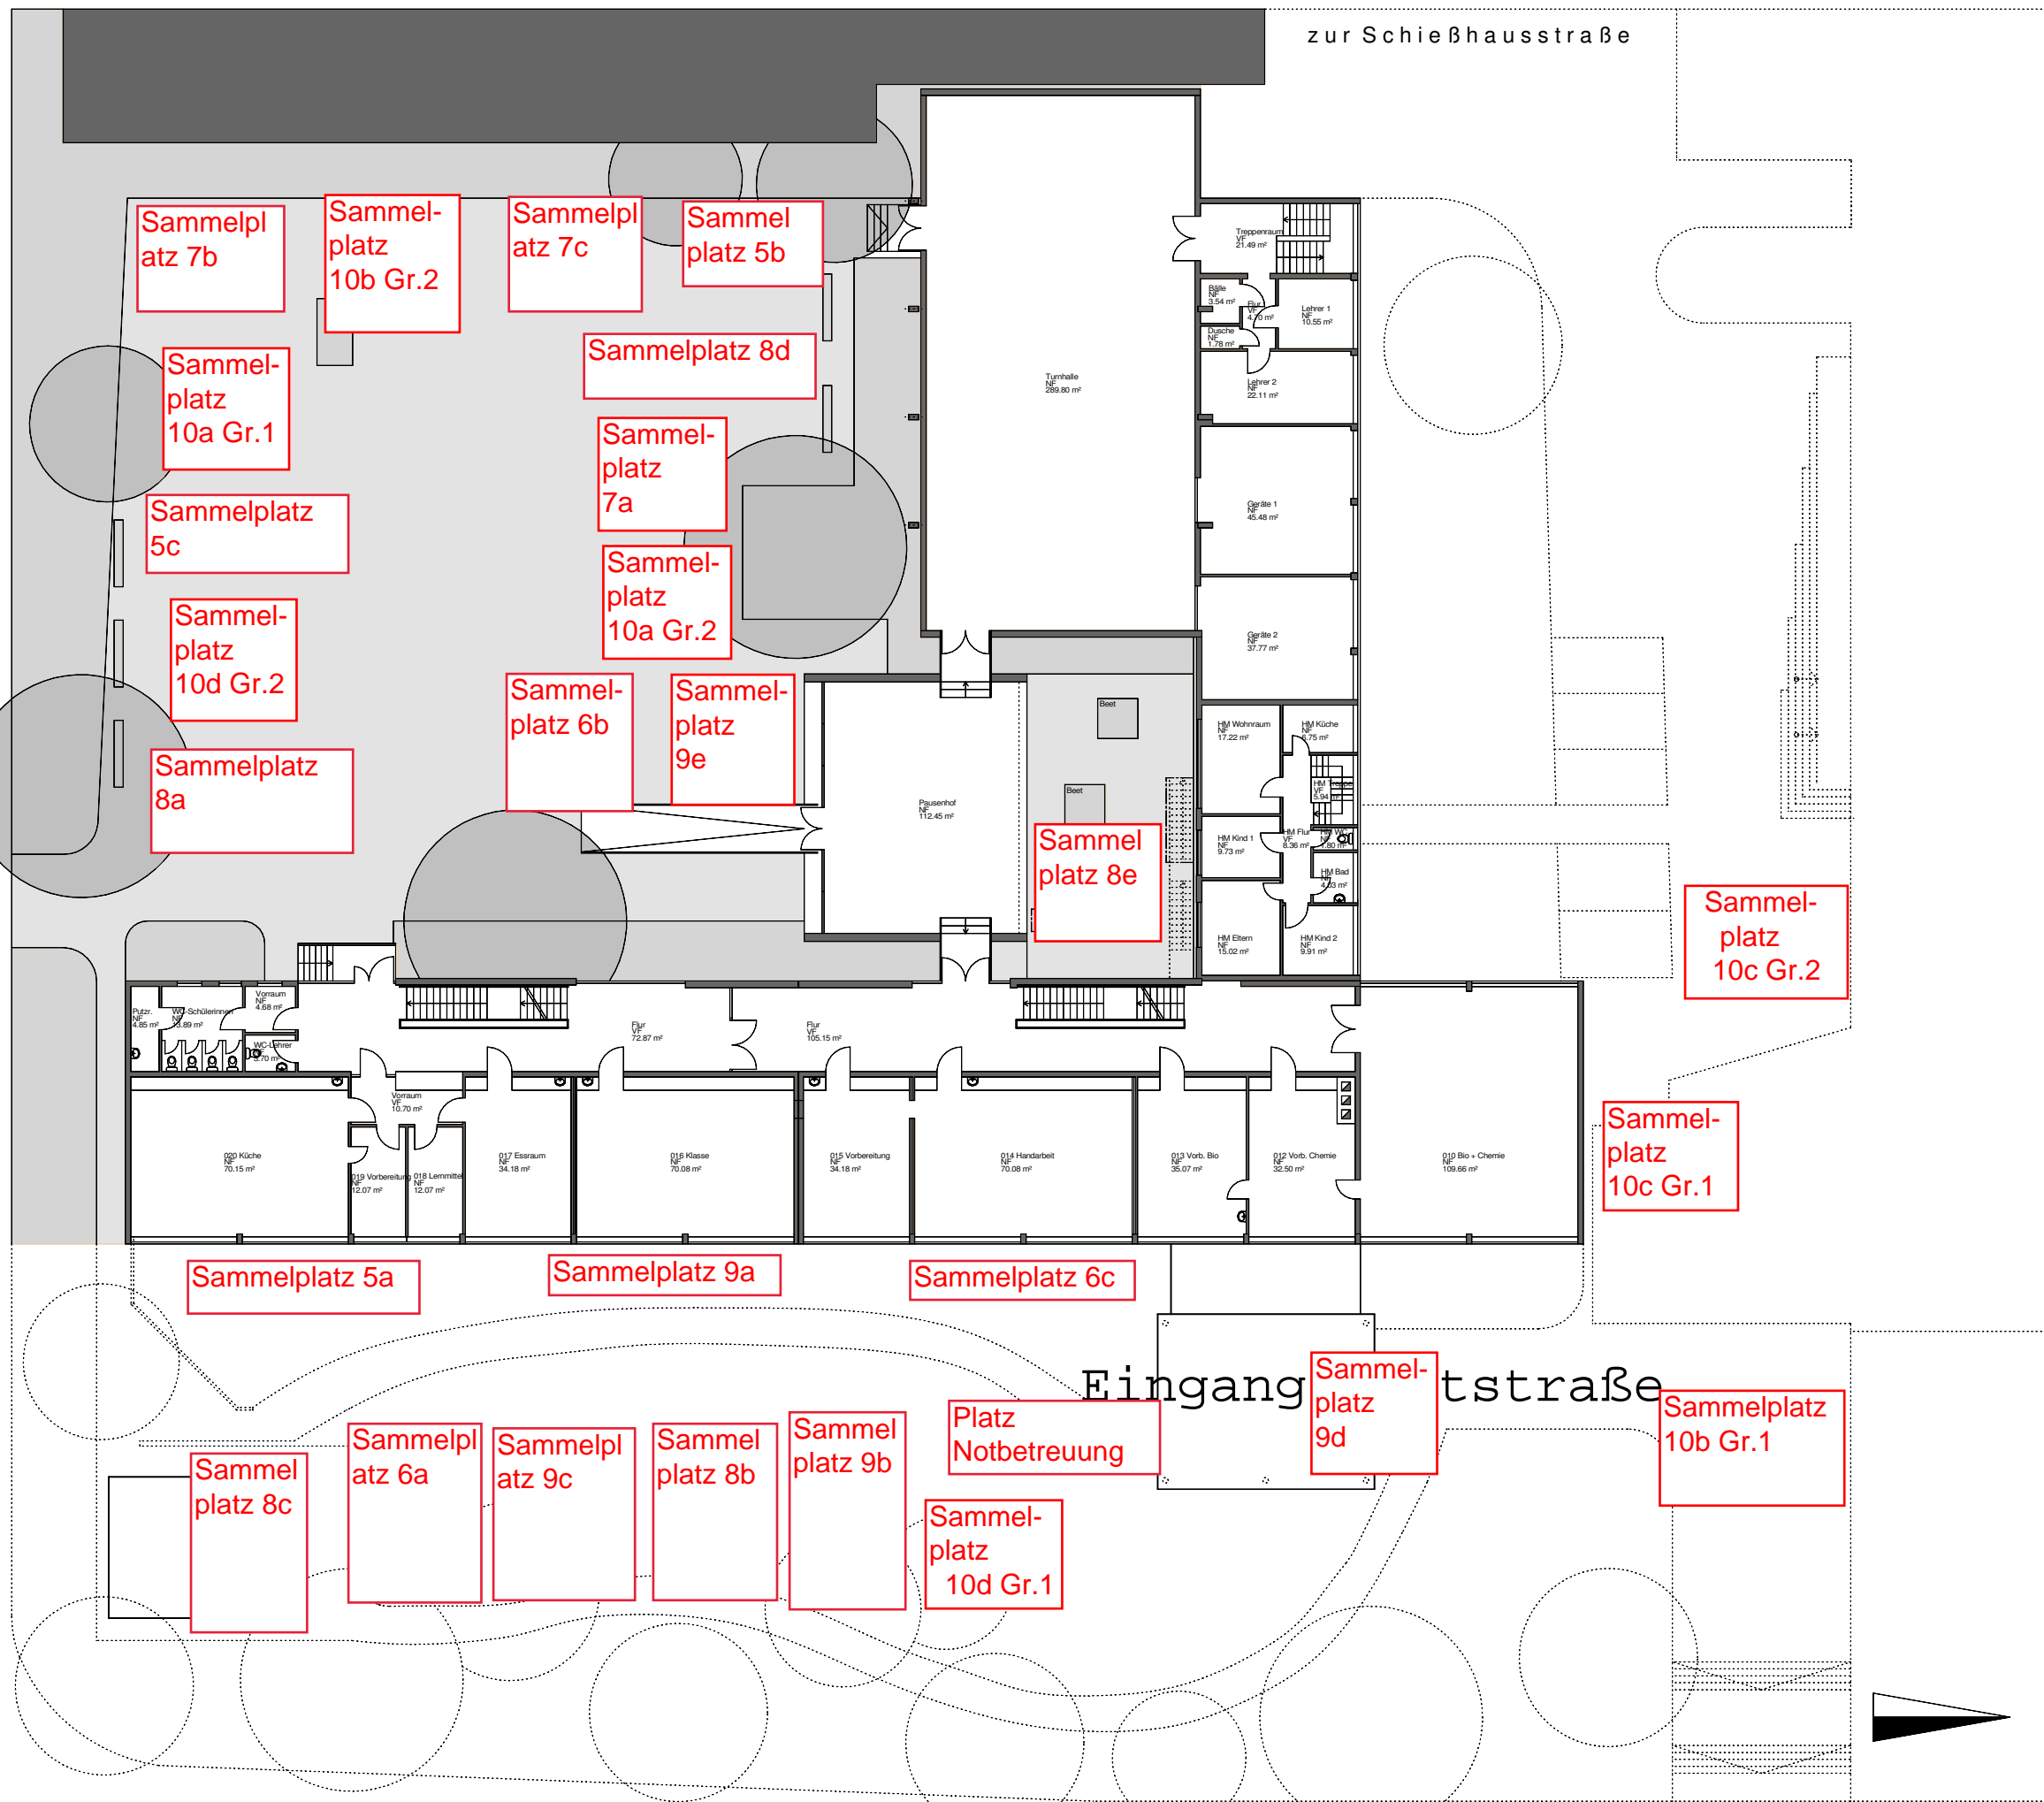

Schützenstraße

zur Schießhausstraße

Gustav-von-Schmoller-Schule

Eingang Weststraße

Weststraße

Helene-Lange-Realschule  
 Weststraße 33, 74072 Heilbronn  
 M 1:300 Planstand 19.02.2007

Ebene 0